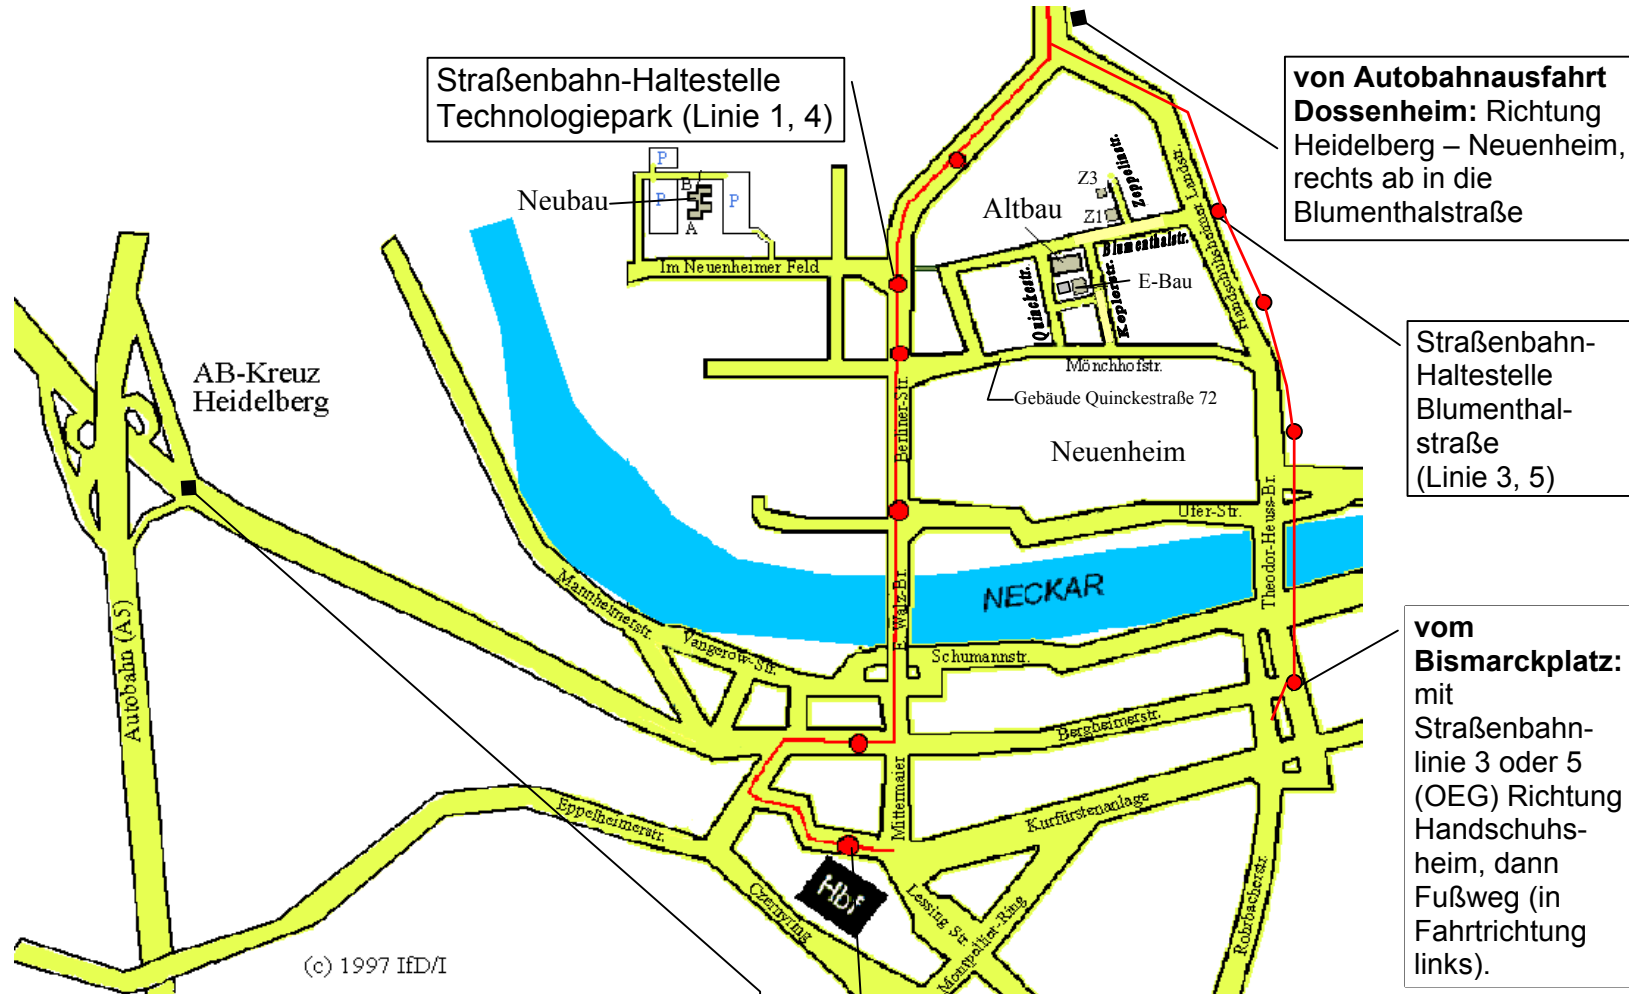

Anfahrtskizze Pädagogische Hochschule Heidelberg

Altbau, Keplerstr. 87, sowie umliegende Gebäude

Parkmöglichkeiten bestehen im Innenhof der PH (Keplerstr. 87).

Bitte beachten Sie die öffentlichen Hinweisschilder der Stadt Heidelberg (max. 2 Stunden gestattet)

von der Autobahn (Heidelberger Kreuz): in Richtung Heidelberg. Am Ende der Autobahn links, über den Neckar (Berliner Straße), zweite Ampel rechts in die Mönchhofstraße, dann dritte Straße links in die Quinckestraße oder vierte Straße links in die Keplerstraße.

vom Hauptbahnhof: mit Straßenbahnlinie 1 oder 4 Richtung Technologiepark/ Handschuhsheim bis Haltestelle Technologiepark, dann Fußweg (in Fahrtrichtung rechts).

von Autobahnausfahrt Dossenheim: Richtung Heidelberg – Neuenheim, rechts ab in die Blumenthalstraße

Strassenbahn-Haltestelle Blumenthalstraße (Linie 3, 5)

vom Bismarckplatz: mit Straßenbahnlinie 3 oder 5 (OEG) Richtung Handschuhsheim, dann Fußweg (in Fahrtrichtung links).